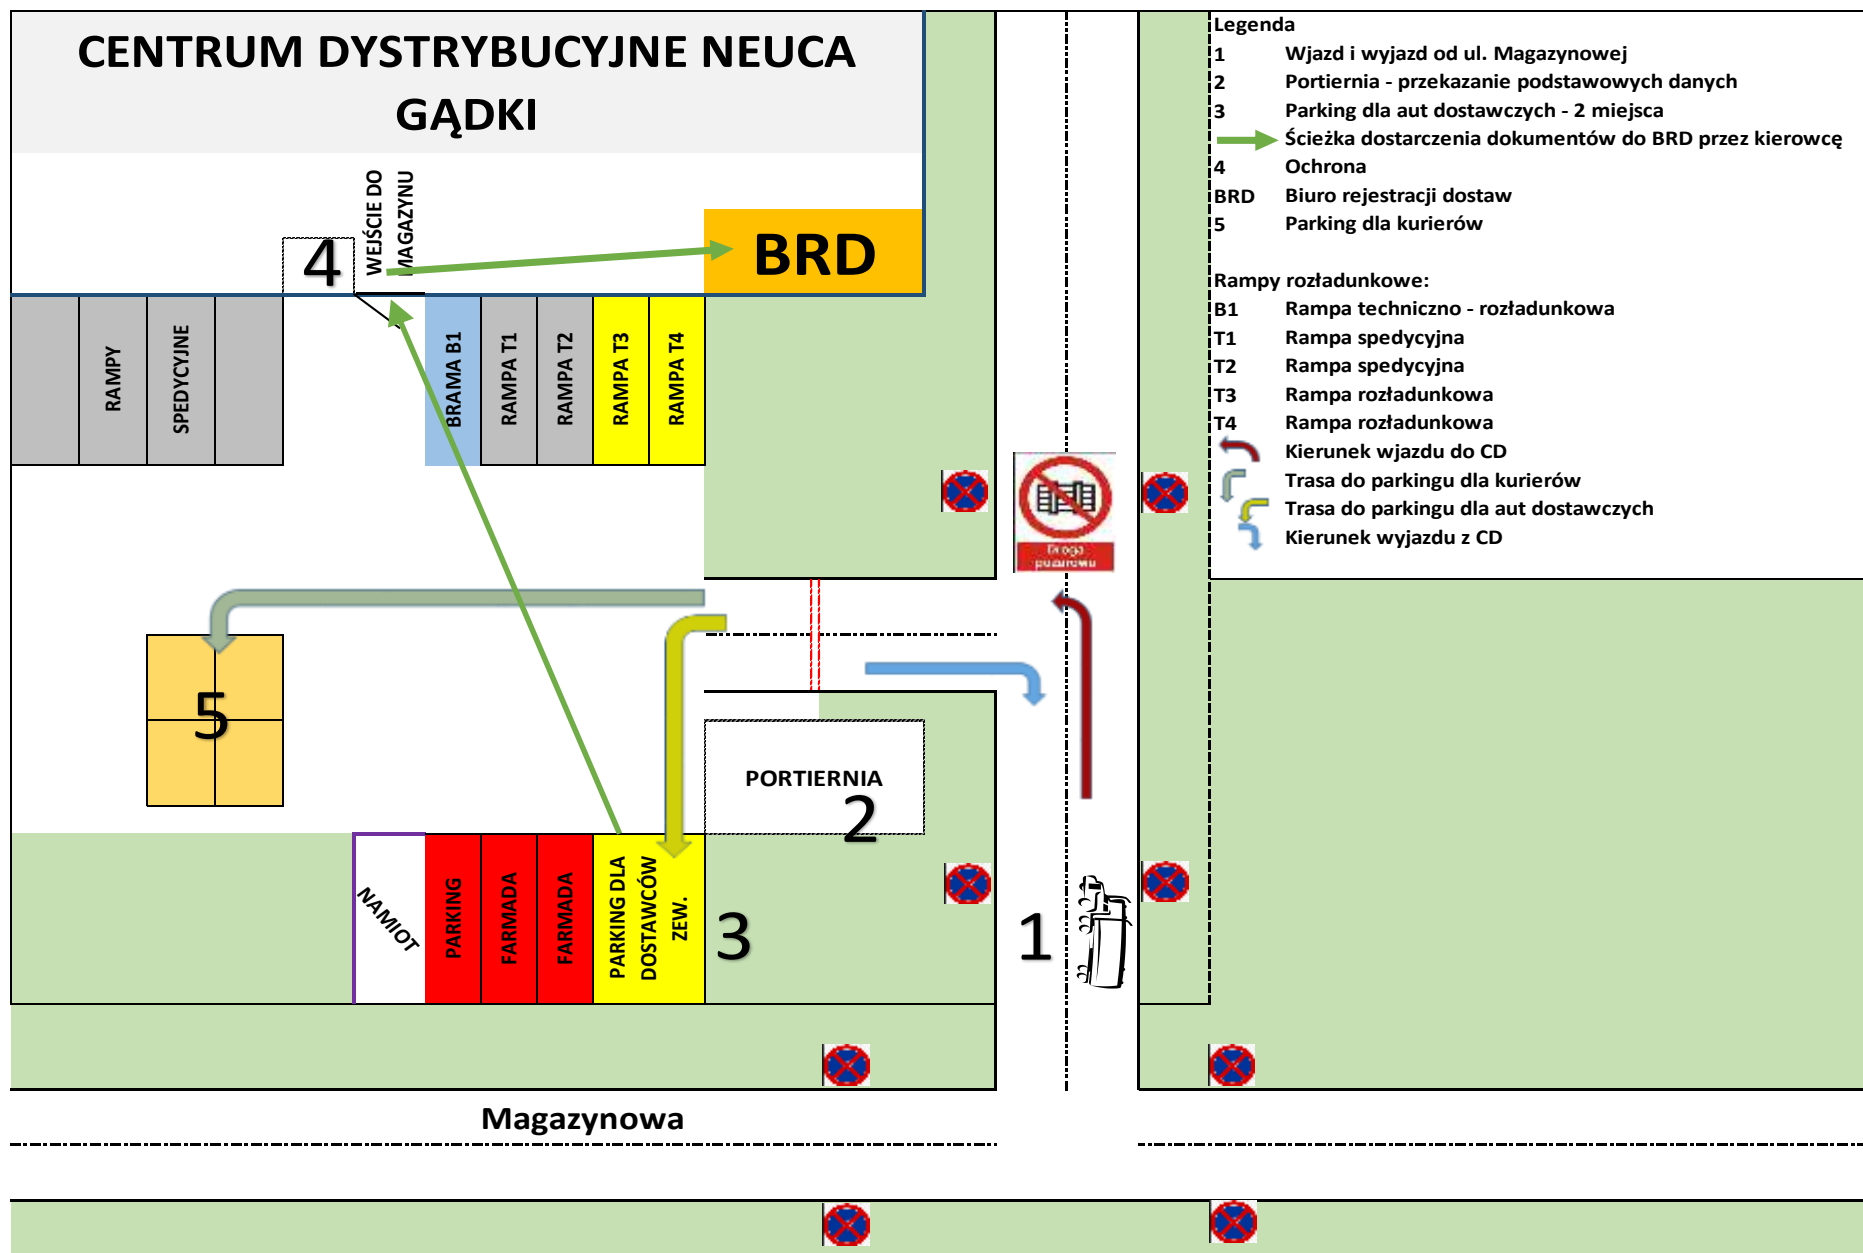

Centrum Dystrybucji NEUCA w Gądkach

Ul. Magazynowa 7

62-023 Gądkki

Informacja dotycząca dostaw do CD NEUCA w Gądkach

Witam,

informujemy, że ze względu na ograniczoną ilość miejsc parkingowych w Centrum Dystrybucji w Gądkach, awizowane auta będą wpuszczane na plac manewrowy minimum 30 minut przed rozładunkiem.

Każde auto spóźnione (powyżej 15 minut) będzie musiało oczekiwać poza obszarem CD Gądkki na rozładunek.

Proszę zwrócić uwagę przewoźnikom i kierowcom, że wszystkie ulice znajdujące się przy CD w Gądkach mają zakaz zatrzymywania się, znajduje się tu również droga przeciwpożarowa. Niedostosowanie się do zakazów może grozić mandatem karnym dla kierowcy wystawionym przez Policję.

Auto powinno oczekiwać w wyznaczonym do tego miejscu.

Poniżej załączam mapkę z informacją o zakazach parkowania.

Zasady poruszania się po placu i obiekcie

Szanowny Kierowco!

Prosimy o zastosowanie się do poniższych zasad:

1. Parkowanie tylko w wyznaczonych miejscach dla dostawców zewnętrznych (patrz mapka).
2. Przemieszczanie się na terenie obiektu (na zewnątrz, jak i wewnątrz) tylko w kamizelce odblaskowej.
3. Dla ruchu pieszego wyznaczone są ścieżki na terenie obiektu. Prosimy przemieszczać się tylko po nich po opuszczeniu pojazdu.
4. Prosimy o zachowanie czystości i porządku w trakcie pobytu na terenie obiektu.
5. Palenie papierosów tylko w wyznaczonych miejscach.